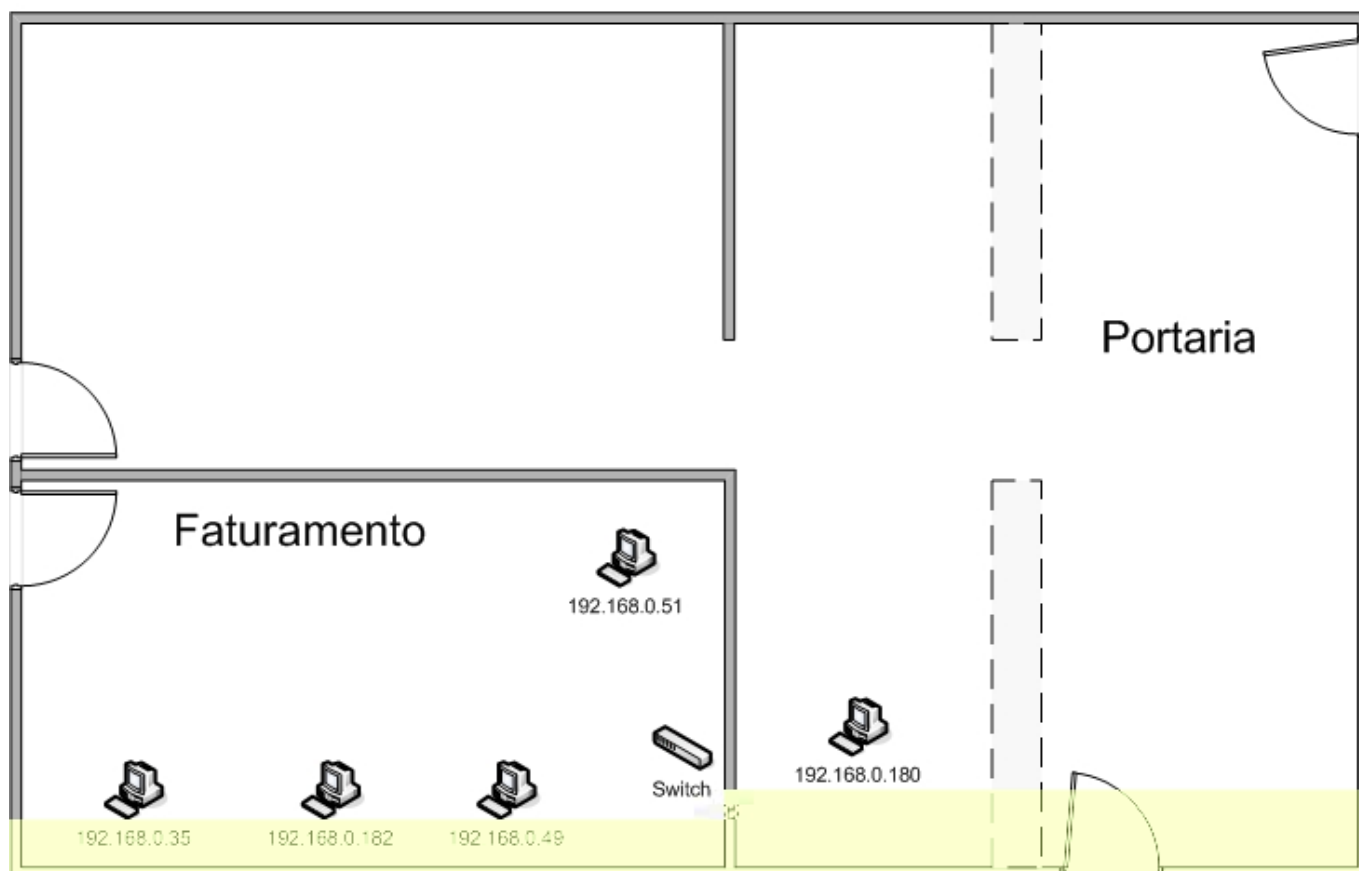

# Planta Faturamento

## Switch Faturamento

Soho Connect - Planet FSD-800

| Up | 1 | 2  | 3  | 4  | 5   | 6   | 7 | 8   |
|----|---|----|----|----|-----|-----|---|-----|
|    |   | 35 | 79 | 51 | 180 | 182 |   | CPD |

### Portas

- Up -
- 1 -
- 2 - 192.168.0.35
- 3 - 192.168.0.79
- 4 - 192.168.0.51
- 5 - 192.168.0.180
- 6 - 192.168.0.182
- 7 -
- 8 - Cascata CPD